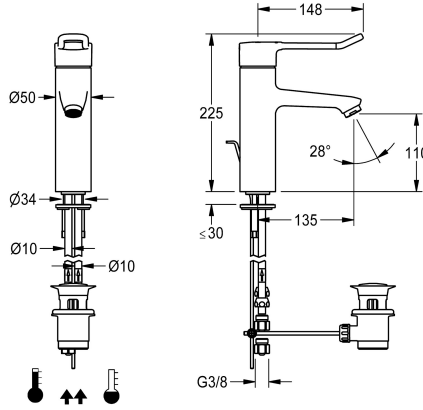

## KWC F4LT-Med Thermostaat-ééngreepsmengkraan met trekstang

Modell-Linie: F4 | F4LT1009  
Kranen | Eengreepkranen

### ATT-WS-WATCON

HOSE

PIPE

F4LT-Med thermostaat-ééngreepsmengkraan als mengkraan DN 15 voor wastafels in de gezondheidszorg en verzorging, lengte hendel 148 mm. Thermostatisch geregeld mengpatroon met expansie-element en actieve bescherming tegen verbranding, intrinsiek beveiligd tegen terugstroming evenals instelbare, tegen doordraaien beveiligde temperatuuraanslag en keramische schijftechniek. Zonder terugslagbegrenzer voor een optimale hygiëne van het drinkwater. Hendelkap ergonomisch ontworpen in beugelvorm, aan de voorzijde licht gebogen en gecoat in