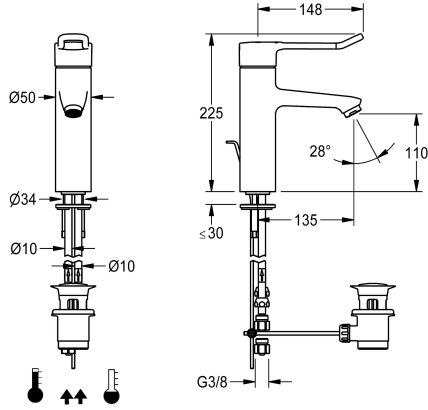

## KWC F4LT-Med Thermostaat-ééngreepsmengkraan met trekstang

Modell-Linie: F4 | F4LT1009  
Kranen | Eengreepkranen

### ATT-WS-WATCON

HOSE

PIPE

F4LT-Med thermostaat-ééngreepsmengkraan als mengkraan DN 15 voor wastafels in de gezondheidszorg en verzorging, lengte hendel 148 mm. Thermostatisch geregeld mengpatroon met expansie-element en actieve bescherming tegen verbranding, intrinsiek beveiligd tegen terugstroming evenals instelbare, tegen doordraaien beveiligde temperatuuraanslag en keramische schijftechniek. Zonder terugslagbegrenzer voor een optimale hygiëne van het drinkwater. Hendelkap ergonomisch ontworpen in beugelvorm, aan de voorzijde licht gebogen en gecoat in