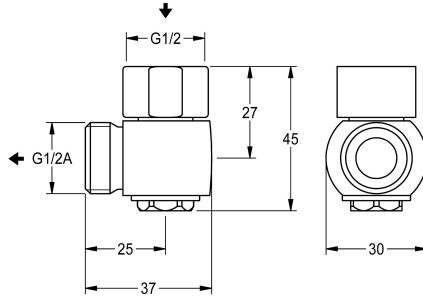

KWC

Vypouštěcí ventil pro vyprazdňování hadice sprchy

Modell-Linie: F4 | ACXX2009

Příslušenství a funkční díly | Náhradní díly Umyvadlové armatury

KWC-No.

2030068123

Vypouštěcí ventil pro vyprazdňování hadice sprchy

Vypouštěcí ventil pro automatické vyprazdňování hadice sprchy, k montáži na nástěnné baterie s přípojkou pro ruční sprchu, G 1/2 x G

1/2 A, leštěná pochromovaná mosaz.

Technické údaje

Množství

1

Množství uom