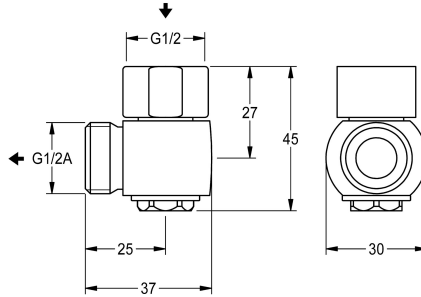

KWC Entleerungsventil für Brauseschlauchentleerung

Modell-Linie: F4 | ACXX2009
Zubehör und Funktionsteile | Ersatzteile Duschen

KWC-Nr.

2030068123

Entleerungsventil für Brauseschlauchentleerung

Entleerungsventil für automatische Brauseschlauchentleerung, zur Montage an Wandbatterien mit Handbrauseanschluss, G 1/2 x G

1/2 A, Messing poliert verchromt.

Technische Daten

Füllmenge

1

Mengeneinheit

Stück

teamNumber

0