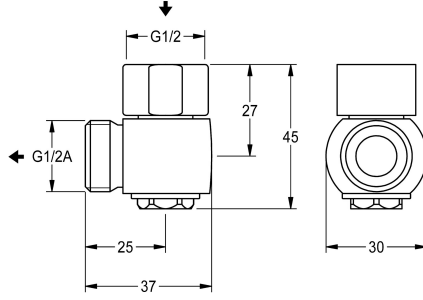

KWC Tyhjennysventtiili

Modell-Linie: F4 | ACXX2009
Varaosat | Varaosat suihkut

KWC-No.

2030068123
ACXX2009 Tyhjennysventtiili

Tyhjennysventtiili suihkuletkun automaattiseen tyhjennykseen,
asennettavaksi seinähanoihin, joissa käsisuihkun liitin, G 1/2 x G

1/2 A, kromattua kiiltävää messinkiä.

Tekniset tiedot

Täyttömäärä

1

Määrä mittayksikkö

Kappaleita

IviCode

0