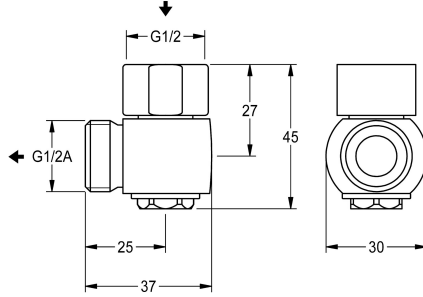

KWC

Vanne de vidange pour l'évacuation du flexible de douche

Modell-Linie: F4 | ACXX2009

Pièces de rechange | Pièces de rechange robinetterie de douche

KWC-No.

2030068123

Vanne de vidange pour l'évacuation du flexible de douche

Vanne de vidange pour l'évacuation automatique du flexible de douche, à monter sur les mitigeurs muraux avec raccord de pomme

de douche, G 1/2 x G 1/2 A, laiton poli chromé.

Données techniques

Unité de remplissage

1

Unité de mesure

Pièce