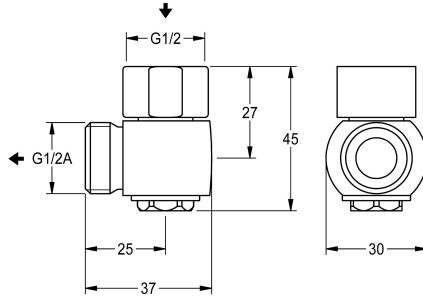

KWC

Vanne de vidange pour l'évacuation du flexible de douche

Modell-Linie: F4 | ACXX2009

Pièces de rechange | Pièces de rechange robinetterie de douche

KWC-No.

2030068123

Vanne de vidange pour l'évacuation du flexible de douche

Vanne de vidange pour l'évacuation automatique du flexible de douche, à monter sur les mitigeurs muraux avec raccord de pomme

de douche, G 1/2 x G 1/2 A, laiton poli chromé.

Données techniques

Unité de remplissage

1

Unité de mesure

Pièce