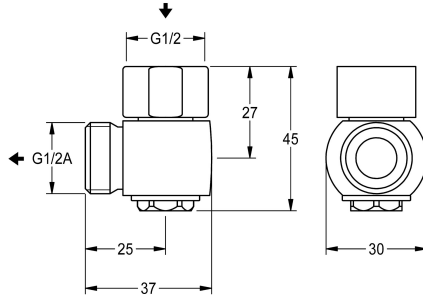

KWC

Valvola per lo svuotamento del flessibile del soffione

Modell-Linie: F4 | ACXX2009

Ricambi | Ricambi per rubinetteria doccia

KWC-No.

2030068123

Valvola per lo svuotamento del flessibile del soffione

Valvola per lo svuotamento automatico del flessibile del soffione, per l'installazione su miscelatori a parete con collegamento per

doccetta, G 1/2 x G 1/2 A, ottone lucidato cromato.

Dati tecnici

Capacità

1

Quantità UOM

Pezzi

teamNumber

0