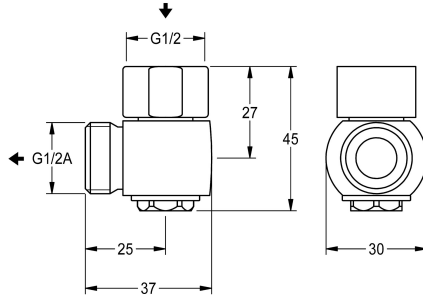

## KWC

Valvola per lo svuotamento del flessibile del soffione

Modell-Linie: F4 | ACXX2009

Ricambi | Ricambi per rubinetteria doccia

### KWC-No.

**2030068123**

Valvola per lo svuotamento del flessibile del soffione

Valvola per lo svuotamento automatico del flessibile del soffione, per l'installazione su miscelatori a parete con collegamento per

doccetta, G 1/2 x G 1/2 A, ottone lucidato cromato.