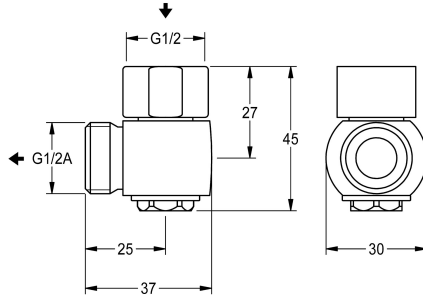

KWC

Afvoerklep voor doucheslangafvoer

Modell-Linie: F4 | ACXX2009

Reserve onderdelen | Reserve-onderdelen douches

KWC-No.

2030068123

Afvoerklep voor doucheslangafvoer

Afvoerklep voor automatische doucheslangafvoer, voor montage op wandkranen met handdouche-aansluiting, G 1/2 x G 1/2 A,

gepolijst verchroomd messing.

Technical Data

Vulhoeveelheid

1

Hoeveelheid meeteenheid

Stuk