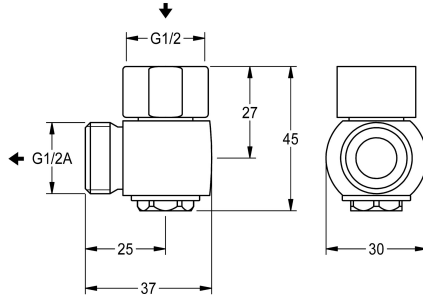

### Afvoerklep voor doucheslangafvoer

Modell-Linie: F4 | ACXX2009

Reserve onderdelen | Reserve-onderdelen douches

#### KWC-No.

**2030068123**

Afvoerklep voor doucheslangafvoer

Afvoerklep voor automatische doucheslangafvoer, voor montage op wandkranen met handdouche-aansluiting, G 1/2 x G 1/2 A,

gepolijst verchroomd messing.

#### Technical Data

Vulhoeveelheid

1

Hoeveelheid meeteenheid

Stuk