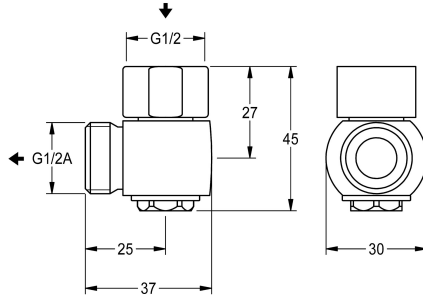

KWC

Zawór spustowy do opróżniania węża słuchawki natryskowej

Modell-Linie: F4 | ACXX2009

Aksesoria i elementy funkcyjne | Części zamienne do armatur natryskowych

KWC-No.

2030068123

Zawór spustowy do opróżniania węża słuchawki natryskowej

Zawór spustowy do automatycznego opróżniania węża słuchawki natryskowej, do montażu na bateriach ściennych ze złączką do

słuchawki natryskowej, G 1/2 x G 1/2 A, mosiądz polerowany chromowany.

Dane techniczne