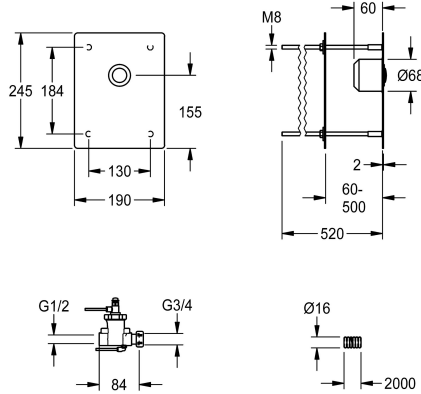

KWC F3S

Zelfsluitende douchegarnituur voor montage achter de wand

Modell-Linie: F3S | F3SV2010

Douches | Zelfsluitende douchekranen

KWC-No.

2030068165

NEW

F3S zelfsluitende kraan DN 15 voor douchesystemen, met afstandsbediening voor montage achter de wand. Vooral geschikt voor voorzieningen met een risico op vandalisme. Zelfsluitend bovendeele, hydraulisch bediend voor bediening op afstand, zuigerloze constructie, zelfsluitend, voor aansluiting op voorgemengd warm of koud water. Volledig uitgevoerd in metaal,

zichtbare delen gepolijst en verchroomd. Roestvrijstalen afdekklaat 190 x 245 x 2 mm voor niet-zichtbare bevestiging door montage met draadstangen tot een wanddikte van 50 tot 500 mm, voorgemonteerde drukknopbediening. Inbouwdoos, hydraulische stuurleidingen met lege beschermingslang (2 m) en bevestigingsmateriaal. Aansluiting en onderhoud via servicekamer.

Technical Data

ATT-WS-BACKFLOWPREVENTER	Neen
ATT-WS-BUILTINMODEL	BUILT-IN
Circulatie	Neen
ATT-WS-COMPA30000	Neen
Verbinding met betaalde waterafgifte	Niet mogelijk
ATT-WS-COVERHEIGHT	245 mm
ATT-WS-COVERWIDTH	190 mm
met filter	Ja
Instelbare looptijd	Ja
Werkingsprincipe	Hydraulisch zelfsluitend
Hygiënespoeling	Neen
ATT-WS-LOCKINGMECHANISM	TOP-NONCERAMIC
Maximale looptijd	30 Seconden
Minimum dynamische druk	1 bar
Minimale looptijd	20 Seconden
Type menging	Neen
ATT-WS-ROSETTES	Ja
Veiligheidsuitschakeling	Neen
Douchepijp spui	Neen
ATT-WS-TEMPERATURELIMIT	Neen
Thermische desinfectie	Neen
Type montage	Montage met draadstangen
Type bediening	Manuele werking
Type douche	Wandinbouw fitting
ATT-WS-VOLFLOWRATE3	0.3 l/s

KWC F3S

Zelfsluitende douchegarnituur voor montage achter de wand

Modell-Linie: F3S | F3SV2010

Douches | Zelfsluitende douchekranen

Reserve onderdelen

Bovendeel

2000104403
EAQLN0005

Slang voor afstandsbediening