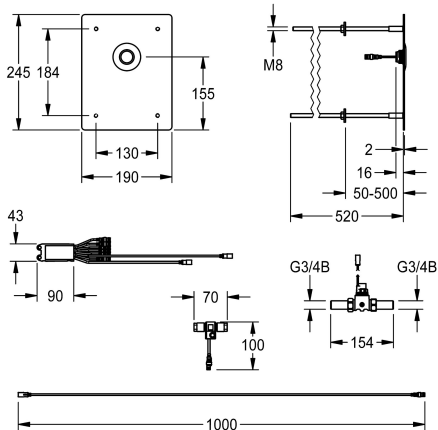

KWC F5E - A3000 open Elektronisch douchegarnituur voor montage achter de wand

Modell-Linie: F5E | F5EV2006

Douches | Elektronisch gestuurde douchekranen

KWC-No.

2030068173

NEW

F5E - A3000 open zelfsluitende kraan DN 15 voor douches, voor montage achter de wand. Vooral geschikt voor voorzieningen met een risico op vandalisme. Elektronisch gestuurd, voor aansluiting op voorgegemengd warm of koud water. Met waterdichte elektronische module en elektrisch T-verdeelsstuk voor aansluiting op de systeemkabel, magneetventiel, chroomnikkelstalen afdekplaat 190 x 245 x 2 mm voor niet-zichtbare bevestiging door montage met

draadstangen tot een wanddikte van 50 tot 500 mm, inclusief piëzodruknop met start-/stopfunctie en verlengkabel van 2 m. Aansluiting en onderhoud via servicekamer. Geactiveerde hygiënische spoeling, 24 uur na laatste activering Met mogelijkheid tot parameterinstelling, uitschakelen van reiniging en communicatie via ECC2-functiecontroller, 24 V DC.

Ja

Weringsprincipe

Elektronisch zelfsluitend

Hygiënespoeling

Ja

Diameter nominaal

DN 15

Inlaat omvang