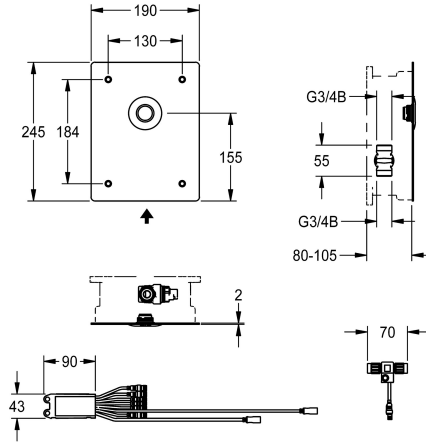

KWC F5E - A3000 open Elektronische douchegarnituur voor wandmontage

Modell-Linie: F5E | F5EV2007

Douches | Elektronisch gestuurde douchekranen

KWC-No.

2030068174

NEW

F5E - A3000 open kraan DN 15 als afbouwset voor wandinbouw in de ruwbouwset, voor douches. Vooral geschikt voor voorzieningen met een risico op vandalisme. Elektronisch gestuurd, voor aansluiting op voorgesmeend warm of koud water. Met waterdichte elektronische module en elektrisch T-verdeelstuk voor aansluiting op de systeemkabel, magneetventiel, chroomnikkelstalen afdekplaat

190 x 245 x 2 mm, bevestiging aan de voorkant met veiligheidsschroeven, inclusief piëzodrukknop met start-/stopfunctie. Diepteverstelling 25 mm. Geactiveerde hygiënische spoeling, 24 uur na laatste activering Met mogelijkheid tot parameterinstelling, uitschakelen van reiniging en communicatie via ECC2-functiecontroller, 24 V DC.