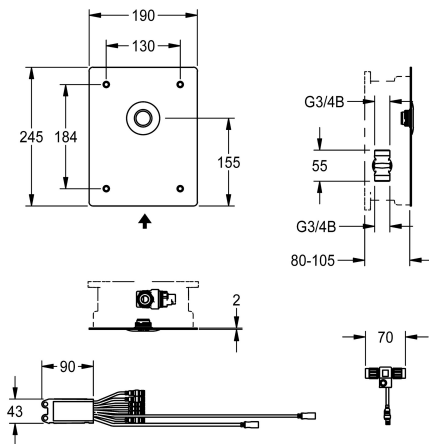

KWC F5E - A3000 open Electronic shower fitting for in-wall installation

Modell-Linie: F5E | F5EV2007

Duschar | Elektronisk självstängande dusch

KWC-No.

2030068174

F5E - A3000 open genomgångsventil DN 15 som färdig sats för dold montering i halvfabrikatssats, för duschanläggningar. Särskilt avsedd för anläggningar som riskerar att utsättas för vandalism. Elektronisk styrning, för anslutning till förblandat varmvatten eller kallvatten. Med vattentät elektronikmodul och elektriskt T-stycke för anslutning till systemkabel, magnetventil, täckplatta i rostfritt stål

190 x 245 x 2 mm, fästes framifrån med säkerhetskruvar, inklusive Piezo-knapp med start/stopp-funktion. Djupinställning 25 mm. Aktiverad hygienspolning, 24 timmar efter senaste användning. Med möjlighet till parametring, rengöringsavstängning och kommunikation via funktionsstyrningen ECC2 24 V DC.