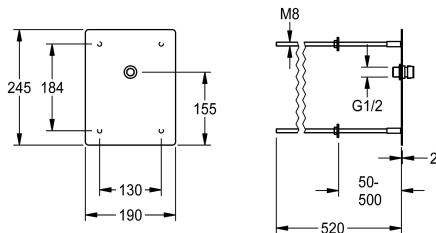

KWC

Płytkę montażową z króćcem przyłączeniowym do głowicy natryskowej do montażu od strony pomieszczenia technicznego

Modell-Linie: **SHOWER-ACCESSORY | ACXX2023**

Armatura natryskowa | Wyposażenie dodatkowe do armatur natryskowych

KWC-No.

2030068175

Płytkę montażową z króćcem przyłączeniowym do głowicy natryskowej DN 15 do montażu od strony pomieszczenia technicznego. Szczególnie nadaje się do obiektów zagrożonych wandalizmem. Płytkę ze stali szlachetnej 190 x 245 x 2 mm do ukrytego montażu za pomocą prętów gwintowanych przy grubości

ściany od 50 do 500 mm, z króćcem przyłączeniowym ze zintegrowanym regulatorem przepływu 9,0 l/min, do dostępnej osobno głowicy natryskowej KWC DN 15.

Głowicę natryskową należy zamówić osobno.

Dane techniczne