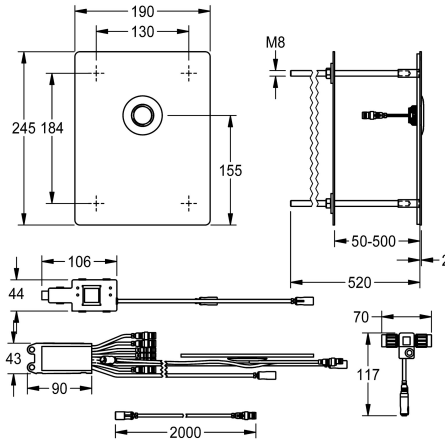

KWC F5E - A3000 open Elektronische WC-Steuerung für Spülkasten zur Hinterwandmontage

Modell-Linie: F5E | F5EF4003
Spülarmaturen | Elektronische WC-Spülarmaturen

KWC-Nr.

2030068176

NEW

F5E - A3000 open WC-Steuerung für Spülkasten zur Hinterwandmontage, elektronisch gesteuert. Speziell geeignet für Vandalismus gefährdete Einrichtungen. Mit wasserdichtem Elektronikmodul mit zusätzlichem Eingang für bauseits zu stellende Sensoren (TASTER), maximale Entfernung zum Elektronikmodul 5 m, Stellmotoreinheit, zwei wasserdichte Elektro-T-Verteiler zum Anschluss an Systemkabel. Edelstahlabdeckplatte 190 x 245 x 2

mm für nicht sichtbare Befestigung durch Montage mit Gewindestangen bis zu einer Wandstärke von 50 bis 500 mm, inklusive Piezo-Taster und Verlängerungskabel 2 m. Anschluss und Wartung über Serviceraum. Aktivierte Hygienespülung 24 Stunden nach letzter Betätigung. Mit Möglichkeit der Parametrierung, Reinigungsabschaltung und Kommunikation über ECC2 Funktionscontroller, 24 V DC.

Technische Daten

Voreinstellung Hygienespülung	24 Stunden nach der letzten Betätigung
Funktionsprinzip	elektronisch selbstschließend
Nennweite	DN 20
Material Gehäuse	Edelstahl
Materialtyp Gehäuse	1.4301 Chromnickelstahl V2A
Material Armatur	Messing
Anschlussspannung	A3000 open 24 V DC
Oberflächenbehandlung Gehäuse	seidenmatt
Art der Spülarmatur	WC-Spüler
Art der Montage	Montage mit Wanddurchführung
Art der Bedienung	Sensorbetätigung
Typ des Sensors	piezo-elektronischer Sensor
Grundfarbe	Edelstahl

Voreinstellung Hygienespülung	24 Stunden nach der letzten Betätigung
Funktionsprinzip	elektronisch selbstschließend
Nennweite	DN 20
Material Gehäuse	Edelstahl
Materialtyp Gehäuse	1.4301 Chromnickelstahl V2A
Material Armatur	Messing
Anschlussspannung	A3000 open 24 V DC
Oberflächenbehandlung Gehäuse	seidenmatt
Art der Spülarmatur	WC-Spüler
Art der Montage	Montage mit Wanddurchführung
Art der Bedienung	Sensorbetätigung
Typ des Sensors	piezo-elektronischer Sensor
Grundfarbe	Edelstahl