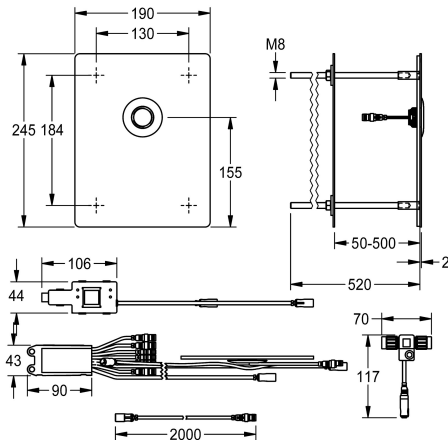

KWC-No.

2030068176

F5E - A3000 open Sterownik WC do podtynkowych zbiorników wody montowany od strony pomieszczenia technicznego, sterowany elektronicznie. Szczególnie nadaje się do obiektów zagrożonych wandalizmem. Z wodoszczelnym modułem elektronicznym z dodatkowym wejściem na czujniki od zakupionych osobno elektronicznych komponentów spłukiwania, maksymalna odległość od modułu elektronicznego 5 m, siłownik, dwa wodoszczelne rozdzielacze elektryczne typu T do podłączenia do kabla systemowego, panel przedni ze stali

szlachetnej 190 x 245 x 2 mm do ukrytego montażu za pomocą prętów gwintowanych przy grubości ściany od 50 do 500 mm, włącznie z przyciskiem piezoelektrycznym i 2 m przedłużaczem. Montaż i konserwacja przez pomieszczenie serwisowe. Aktywowane płukanie higieniczne 24 godziny po ostatnim uruchomieniu. Z możliwością parametryzacji, wyłączenia na czas czyszczenia i komunikacji za pośrednictwem sterownika funkcji ECC2, 24 V DC.

Dane techniczne

Wstępne ustawienia spłukiwanie higienicznego

Zasada funkcjonowania

Średnica nominalna

Materiał obudowy

kod materiałowy obudowy

Materiał złączki

Napięcie przyłączeniowe

DN 20

Stal szlachetna

1.4301

Mosiądz

A3000 open 24 V prądu stałego

Matowe

WC

Montaż przez ścianę