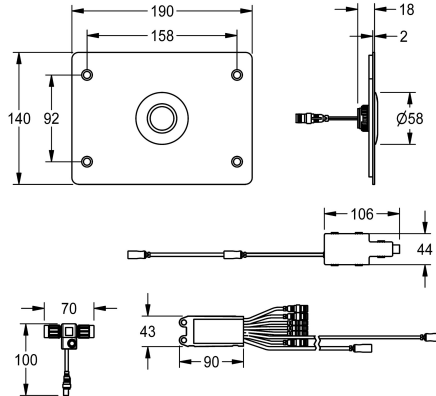

KWC F5E - A3000 open Elektroniczny sterownik WC do podtynkowych zbiorników wody

Modell-Linie: F5E | F5EF4006

Armatura spłukująca | Armatura spłukująca do pisuarów sterowana elektronicznie

KWC-No.

2030068182

F5E - A3000 open Sterownik WC do podtynkowych zbiorników wody, sterowany elektronicznie. Szczególnie nadaje się do obiektów zagrożonych wandalizmem. Z wodoszczelnym modulem elektronicznym z dodatkowym wejściem na czujniki do zakupionych osobno elektronicznych komponentów spłukiwania, maksymalna odległość od modułu elektronicznego 5 m, silownik, dwa wodoszczelne rozdzielacze elektryczne typu T do

podłączenia do kabla systemowego, panel przedni ze stali szlachetnej 190 x 140 x 2 mm, montaż od przodu za pomocą śrub zabezpieczających, włącznik z przyciskiem piezoelektrycznym. Aktywowane płukanie higieniczne 24 godziny po ostatnim uruchomieniu. Z możliwością parametryzacji, wyłączenia na czas czyszczenia i komunikacji za pośrednictwem sterownika funkcji ECC2, 24 V DC.

Dane techniczne

Zasada funkcjonowania

Materiał obudowy

kod materiałowy obudowy

Wykończenie powierzchni

Wykończenie powierzchni obudowy

Rodzaje złączy odpływowych

ELECTRONIX-C

Stal szlachetna

1.4301

Matowe

Szczotkowany

Do zbiornika WC