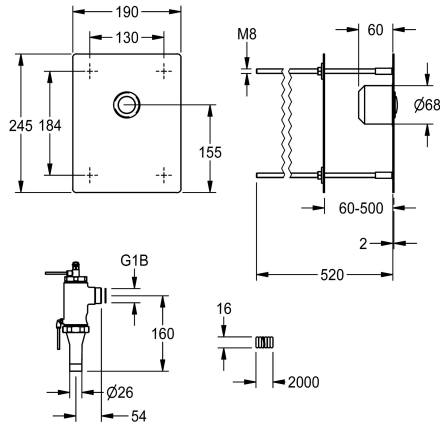

KWC F3S WC-Druckspüler für Hinterwandmontage

Modell-Linie: F3S | F3SF4001
Spülarmaturen | Selbstschluss WC-Spülarmaturen

KWC-Nr.

2030068191

NEW

F3S WC-Druckspüler DN 20, für wandhängende WC-Becken, Armaturengruppe I, mit Fernbetätigung zur Hinterwandmontage. Speziell geeignet für Vandalismus gefährdete Einrichtungen. Selbstschluss-Oberteil für Fernbetätigung, hydraulisch gesteuert, kolbenlose Bauart, selbsttätig und rückschlagfrei schließend. Automatische Spülstromregulierung und einstellbares Spülwasservolumen. Spüler komplett mit Spülrohrstutzen und

Verschraubung. Ganzmetallausführung, sichtbare Teile poliert verchromt. Edelstahlabdeckplatte 190 x 245 x 2 mm für nicht sichtbare Befestigung mit Gewindestangen bis zu einer Wandstärke von 50 bis 500 mm, vormontierter Druckknopfbetätigung, Unterputzdose. Hydraulische Steuerleitungen und Leerrohr (2 m) und Befestigungsmaterial. Anschluss und Wartung über Serviceraum.

Technische Daten

Funktionsprinzip
Nennweite
Material Gehäuse
Materialtyp Gehäuse
Material Armatur
Sicherheitsabschaltung
Oberflächenbehandlung Gehäuse
Art der Spülarmatur
Art der Montage
Art der Bedienung
Grundfarbe
IgPosNumber

hydraulisch selbstschließend
DN 20
Edelstahl
1.4301 Chromnickelstahl V2A
Messing
nein
seidenmatt
WC-Spüler
verdeckt
manueller Betrieb
Edelstahl
63FP76A

Ersatzteile

KWC F3S

WC-Druckspüler für Hinterwandmontage