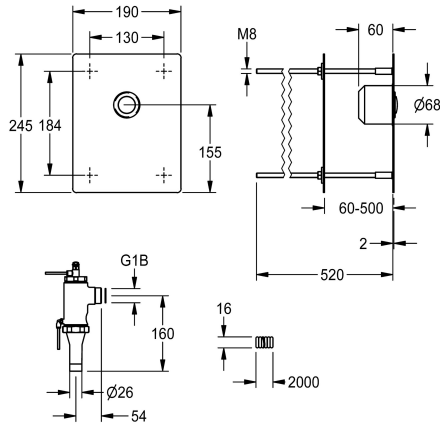

KWC F3S

WC-drukspoeler voor montage achter de wand

Modell-Linie: F3S | F3SF4001

Spoelsystemen | Zelfsluitende WC-spoelkranen

KWC-No.

2030068191

NEW

F3S WC-drukspoeler DN 20, voor wandclosets, beslaggroep 1, met afstandsbediening voor montage op de achterwand. Vooral geschikt voor voorzieningen met een risico op vandalisme. Zelfsluitend bovendeel voor afstandsbediening, hydraulisch gestuurd, zuigerloze constructie, automatisch en terugslagvrij sluitend. Automatische doorspoelregeling en instelbaar spoelwatervolume. Spoeler compleet met spoelpijpaansluiting en

schroefverbinding. Volledig uitgevoerd in metaal, zichtbare delen gepolijst en verchroomd. Roestvrijstalen afdekplaat 190 x 245 x 2 mm voor niet-zichtbare bevestiging met draadstangen tot een wanddikte van 50 tot 500 mm, voorgemonteerde drukknopbediening, inbouwdoos. Hydraulische stuurleidingen en lege buis (2 m) en bevestigingsmateriaal. Aansluiting en onderhoud via servicekamer.

Technical Data

Werkingsprincipe

Hydraulisch zelfsluitend

Diameter nominaal

DN 20

Materiaal behuizing

Roestvrij staal

materiaalcode omhulsel