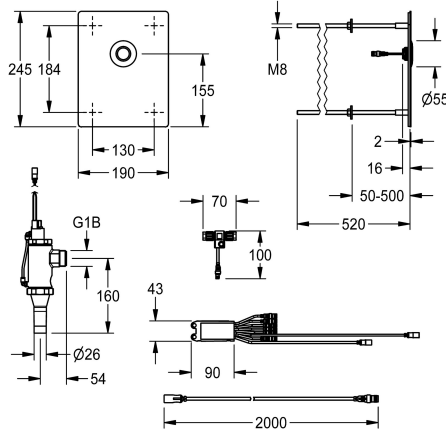

KWC F5E - A3000 open Elektronische WC-Spülarmatur für Hinterwandmontage

Modell-Linie: F5E | F5EF4004
Spülarmaturen | Elektronische WC-Spülarmaturen

KWC-Nr.

2030068198

NEW

F5E - A3000 open WC-Spülarmatur für Hinterwandmontage, elektronisch gesteuert. Speziell geeignet für Vandalismus gefährdete Einrichtungen. Mit wasserdichtem Elektronikmodul mit zusätzlichem Eingang für bauseits zu stellende Sensoren (TASTER), maximale Entfernung zum Elektronikmodul 5 m, Magnetdruckspüler inklusive beiliegendem Drosseleinsatz zur Reduktion der Spülmenge, wasserdichtem Elektro-T-Verteiler zum Anschluss an

Systemkabel. Edelstahlabdeckplatte 190 x 245 x 2 mm für nicht sichtbare Befestigung durch Montage mit Gewindestangen bis zu einer Wandstärke von 50 bis 500 mm, inklusive Piezo-Taster und Verlängerungskabel 2 m. Aktivierte Hygienespülung 24 Stunden nach letzter Betätigung. Mit Möglichkeit der Parametrierung, Reinigungsabschaltung und Kommunikation über ECC2 Funktionscontroller, 24 V DC.

Technische Daten

| | |
|-------------------------------|--|
| Höhe der Abdeckplatte | 245 mm |
| Breite der Abdeckplatte | 190 mm |
| Voreinstellung Hygienespülung | 24 Stunden nach der letzten Betätigung |
| Spülmenge einstellbar | ja |
| Funktionsprinzip | elektronisch selbstschließend |
| Hygienespülung | ja |
| Nennweite | DN 20 |
| Material Gehäuse | Edelstahl |
| Materialtyp Gehäuse | 1.4301 Chromnickelstahl V2A |
| Material Armatur | Messing |
| maximaler Fließdruck | 4 bar |
| maximaler Spüldurchfluss | 1 l/s |
| maximale Spülmenge | 9 Liter |
| Mindestfließdruck | 1.2 bar |
| Parametrierung | Netzwerk |
| Anschlussspannung | A3000 open 24 V DC |
| Stromverbrauch | 2.5 Voltampere |
| Art der Spannungsversorgung | Transformator |
| Schutzart IP | IP59K |
| Sicherheitsabschaltung | ja |
| Schallschutz | nein |
| Oberflächenbehandlung Gehäuse | seidenmatt |
| mit Trafo/Netzteil | nein |
| Art der Spülarmatur | WC-Spüler |