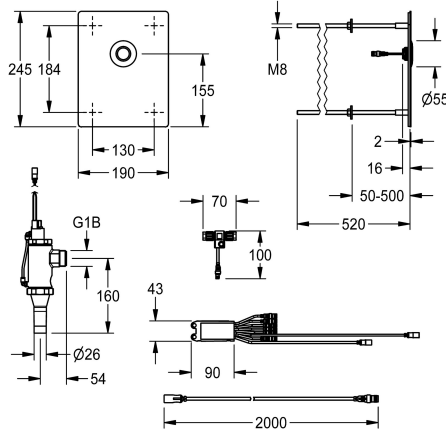

### KWC-No.

**2030068198**

**NEW**

F5E - A3000 open WC-spoelkraan voor montage aan de achterwand, elektronisch geregeld. Vooral geschikt voor voorzieningen met een risico op vandalisme. Met waterdichte elektronische module met extra ingang voor sensoren (TASTER) te voorzien door de klant, maximale afstand tot de elektronische module 5 m, magnetische spoelklep inclusief ingesloten smookklepinzetstuk voor het verminderen van het spoelvolume,

waterdichte elektrische T-verdeelstuk voor aansluiting op de systeemkabel, chroomnikkelstalen afdekplaat 190 x 245 x 2 mm voor onzichtbare bevestiging door montage met draadstangen tot een wanddikte van 50 tot 500 mm, inclusief piëzodrukknop en 2 m verlengkabel. Geactiveerde hygiënespoeling 24 uur na de laatste bediening. Met mogelijkheid tot parameterinstelling, uitschakelen van reiniging en communicatie via ECC2-functiecontroller, 24 V DC.

### Technical Data

ATT-WS-COVERHEIGHT	245 mm
ATT-WS-COVERWIDTH	190 mm
Standaard instelling hygiënespoeling	24 uur na de laatste operatie
ATT-WS-FLUVOLUME	Ja
Werkingsprincipe	Elektronisch zelfsluitend
Hygiënespoeling	Ja
Diameter nominaal	DN 20
Materiaal behuizing	Roestvrij staal
materiaalcode omhulsel	1.4301
Materiaal montage	Messing
Maximale dynamische druk	4 bar
Maximaal spoeldebiet	1 l/s
Maximaal spoelwatervolume	9 Liter
Minimum dynamische druk	1.2 bar
ATT-WS-PARAMETERIZATION	NETWORK
Voedingsspanning	A3000 open 24 V DC
Opgenomen vermogen	2.5 Voltampère
ATT-WS-POWTYPE	TRANSFORMER
IP bescherming	59K
Veiligheidsuitschakeling	Ja
Geluidsisolatie	Neen
Oppervlakafwerking behuizing	Zijdeglans
ATT-WS-TRANSFORMER	Neen
Type spoelinstallatie	WC