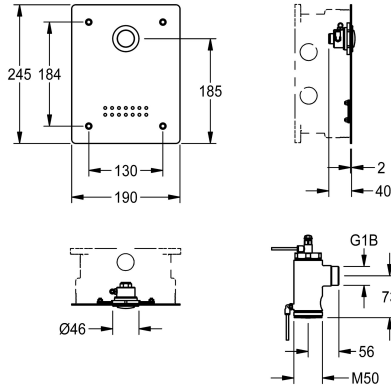

### KWC-Nr.

**2030068201**

NEW

F3S WC-Druckspüler DN 20 als Fertigbauset zur Wandeinbaumontage im Rohbauset, für wandhängende WC-Becken, Armaturengruppe I. Speziell geeignet für Vandalismus gefährdete Einrichtungen. Selbstschluss-Oberteil hydraulisch gesteuert, kolbenlose Bauart, selbsttätig und rückschlagfrei schließend. Automatische Spülstromregulierung und einstellbares

Spülwasservolumen. Ganzmetallausführung, sichtbare Teile poliert verchromt. Edelstahlabdeckplatte 190 x 245 x 2 mm mit Belüftungsbohrungen, Befestigung von vorn mit Sicherheitschrauben, vormontierter Druckknopf betätigt. Hydraulische Steuerleitungen und Befestigungsmaterial. Tiefenverstellbarkeit 20 mm.

### Technische Daten

Ausführung	Einbauarmatur	F-Set
Berechnungsdurchfluss Kaltwass		1 l/s
Höhe der Abdeckplatte		245 mm
Breite der Abdeckplatte		190 mm
Spülmenge einstellbar		ja
Funktionsprinzip		hydraulisch selbstschließend
Nennweite		DN 20
Material Gehäuse		Edelstahl
Materialtyp Gehäuse		1.4301 Chromnickelstahl V2A
Material Armatur		Messing
maximaler Fließdruck		4 bar
maximaler Spüldurchfluss		1.3 l/s
Mindestfließdruck		1.2 bar
Mindestspüldurchfluss		1 l/s
Parametrierung		manuelle thermische Desinfekti
Sicherheitsabschaltung		nein
Schallschutz		yes
Oberflächenbehandlung Gehäuse		seidenmatt
Oberflächenbehandlung Armatur		unbearbeitet
Art der Spülarmatur		WC-Spüler
Art der Montage		Wandeinbaumontage mit Kasten
Art der Bedienung		manueller Betrieb
Wasseranschluss		Gewindestutzen (Außengewinde)
Grundfarbe		Edelstahl