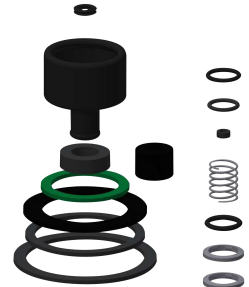

Spülwasservolumen. Ganzmetallausführung, sichtbare Teile poliert verchromt. Edelstahlabdeckplatte 190 x 245 x 2 mm mit Belüftungsbohrungen, Befestigung von vorn mit Sicherheitschrauben, vormontierter Druckknopf betätigt. Hydraulische Steuerleitungen und Befestigungsmaterial. Tiefenverstellbarkeit 20 mm.

### Ersatzteile

#### Oberteil

2000104384