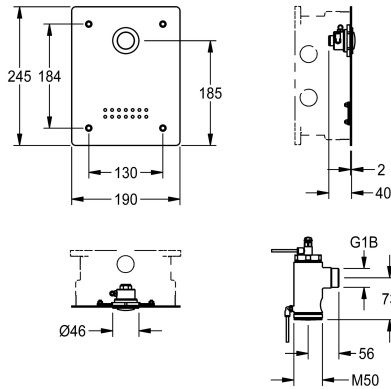

KWC F3S

WC-drukspoelventiel voor wandmontage

Modell-Linie: F3S | F3SF4002

Spoelsystemen | Zelfsluitende WC-spoelkranen

KWC-No.

2030068201

NEW

F3S WC-drukspoelkraan DN 20 als inbouwdeel voor wandinbouw in de inbouwset, voor wandhangende closetpotten, beslaggroep 1. Bijzonder geschikt voor voorzieningen met vandaliserisico. Zelfsluitend bovendeel hydraulisch bediend, zuigerloze constructie, zelfsluitend en niet-terugspringend. Automatische doorspoelregeling en instelbaar spoelwatervolume. Volledig

uitgevoerd in metaal, zichtbare delen gepolijst en verchroomd. Roestvrijstalen afdekplaat 190 x 245 x 2 mm Montage aan de voorkant met veiligheidsschroeven, voorgemonteerde drukknopbediening. Hydraulische stuurlijnen en bevestigingsmateriaal. In diepte verstelbaar 20 mm.

Technical Data

ATT-WS-BUILTINMODEL

Debiet koud water

ATT-WS-COVERHEIGHT

ATT-WS-COVERWIDTH

ATT-WS-FLUVOLUME

Werkingsprincipe

Diameter nominaal

Basiskleur

FINISHING

1 l/s

245 mm

190 mm

Ja

Hydraulisch zelfsluitend

DN 20