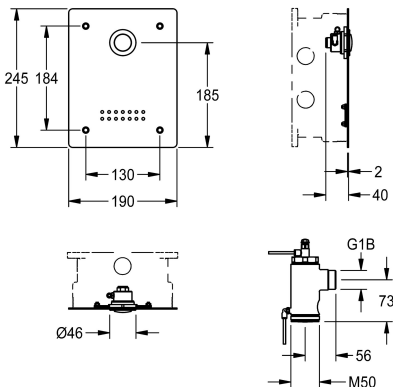

KWC F3S

Ciśnieniowa armatura spłukująca do WC do montażu podtynkowego

Modell-Linie: F3S | F3SF4002

Armatura spłukująca | Samozamykająca armatura spłukująca do WC

KWC-No.

2030068201

F3S Ciśnieniowa armatura spłukująca do WC do montażu podtynkowego, szczególnie nadaje się do obiektów zagrożonych wandalizmem

F3S Spłuczka ciśnieniowa do WC DN 20 do montażu podtynkowego w puszcze systemowej, do wiszących misek WC, 1. klasa głośności. Szczególnie nadaje się do obiektów zagrożonych wandalizmem. Samozamykająca część góra sterowana hydraulicznie, konstrukcja bezłokowa, samoczynne zamykanie z zabezpieczeniem przed odbiciem. Automatyczna regulacja strumienia spłukującego i regulowana objętość wody. Wykonanie

w całości z metalu, elementy widoczne z powłoką chromowaną na wysoki połysk. Panel przedni ze stali szlachetnej 190 x 245 x 2 mm. Montaż od przodu za pomocą śrub zabezpieczających, wstępnie zamontowany przycisk uruchamiający. Hydrauliczne przewody sterujące i zestaw montażowy. Regulacja głębokości 20 mm.

Dane techniczne

Wykonanie podtynkowe
Normatywny wypływ zimnej wody
Wysokość pokrywy
Szerokość pokrywy
Regulowana objętość spłukiwania
Zasada funkcjonowania
Średnica nominalna
Materiał obudowy
kod materiałowy obudowy
Materiał złączki
Maksymalne ciśnienie robocze
Maksymalny przepływ przy spłukiwaniu
Wymagane ciśnienie robocze
Minimalny przepływ przy spłukiwaniu
Parametryzacja
Wyłączenie awaryjne
Izolacja akustyczna
Wykończenie powierzchni obudowy
Wykończenie powierzchni
Rodzaje złączek odpływowych
Rodzaj montażu
Rodzaj obsługi
Podłączenie wody

F-Set
1 l/s
245 mm
190 mm
Tak
Samozamykający hydraulicznie
DN 20
Stal szlachetna
1.4301
Mosiądz
4 bar
1.3 l/s
1.2 bar
1 l/s
Instrukcja dezynfekcji termicznej
Nie
1
Matowe
Niewykończony
WC
Instalacja podtynkowa w puszcze montażowej
Obsługa ręczna
Połączenie gwintowane (gwint zewnętrzny)