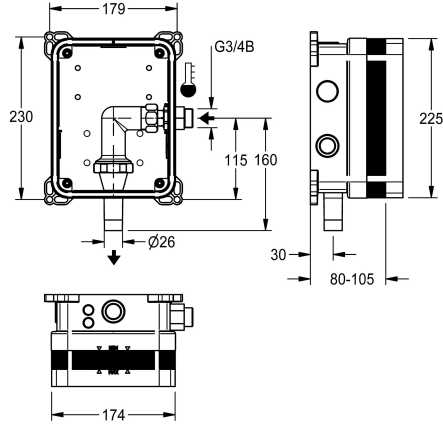

KWC R3 Systeemkast voor WC-drukspoelventiel

Modell-Linie: F3 | F3BF4001
Spoelsystemen | Ruwbouwsets voor spoelkranen

KWC-No.

2030068205
R3 Systeemkast voor WC-drukspoelventiel

NEW

R3 Inbouwset voor wandinbouw van afbouwsets voor wc-inbouw DN 20. Systeembox van kunststof, 174 x 225 mm, met

aansluitschroefverbindingen, ruwbouwbescherming, spoelstuk voor spoelen en dichtheidscontrole, zonder blokkeerventiel.

Optionele toebehoren

Schuif-lijmflens

2030041606
ACBX9002

AQUAFIX dwarsbalk

2000106019
ZCMPX006