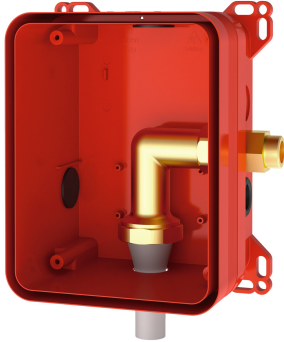

KWC R3

Puszka systemowa do ciśnieniowej armatury spłukującej do WC

Modell-Linie: F3 | F3BF4001

Armatura spłukująca | Zestawy podtynkowe do armatury spłukującej

KWC-No.

2030068205

R3 Puszka systemowa do spłuczki ciśnieniowej do WC

R3 Puszka systemowa do podtynkowej zabudowy spłuczki ciśnieniowej do WC DN 20. Puszka systemowa z tworzywa sztucznego, 174 x 225 mm, ze złączami przyłączeniowymi,

króćcem rury spłukującej, osłoną na czas budowy, elementem do płukania instalacji i przeprowadzenia próby szczelności, bez zaworu odcinającego.