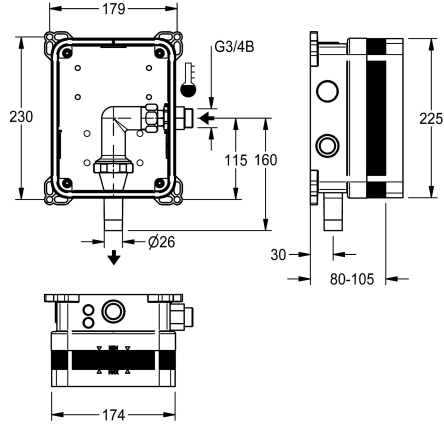

KWC R3

Puszka systemowa do ciśnieniowej armatury spłukującej do WC

Modell-Linie: F3 | F3BF4001

Armatura spłukująca | Zestawy podtynkowe do armatury spłukującej

KWC-No.

2030068205

R3 Puszka systemowa do spłuczki ciśnieniowej do WC

R3 Puszka systemowa do podtynkowej zabudowy spłuczki ciśnieniowej do WC DN 20. Puszka systemowa z tworzywa sztucznego, 174 x 225 mm, ze złączami przyłączeniowymi,

króćcem rury spłukującej, osłoną na czas budowy, elementem do płukania instalacji i przeprowadzenia próby szczelności, bez zaworu odcinającego.

Akcesoria opcjonalne

Kołnierz przyklejany przesuwny

2030041606

ACBX9002