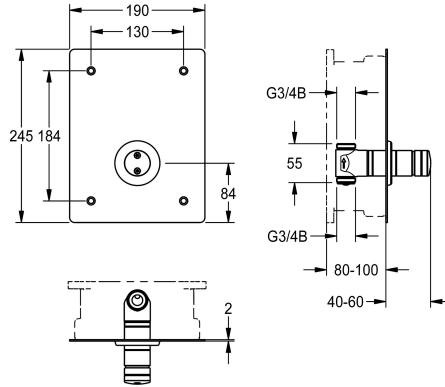

#### KWC-Nr.

**2030068215**

F3S Selbstschluss-Durchgangsventil DN 15 als Fertigbauset zur Wandeinbaumontage im Rohbauset, für Duschanlagen. Speziell geeignet für Vandalismus gefährdete Einrichtungen. Selbstschluss-Funktionsteil, hydraulisch gesteuert, kolbenlose Bauart, selbsttätig schließend, Fließzeit stufenlos einstellbar. Zum Anschluss an

vorgemischtes Warmwasser oder Kaltwasser. Gehäuse inklusive Wechselventilsitz, Druckkappe mit Sicherheitsschrauben, sichtbare Teile Messing poliert verchromt. Edelstahlabdeckplatte 190 x 245 x 2 mm Befestigung von vorn mit Sicherheitsschrauben und Rosette. Tiefenverstellbarkeit 20 mm.

#### Technische Daten

zusätzliche Verbindungen	nein
mit Rückflussverhinderer	nein
Ausführung Einbauarmatur	F-Set
Zirkulation	nein
Anschluss an Münzkontakgeber	nicht möglich
Höhe der Abdeckplatte	245 mm
Breite der Abdeckplatte	190 mm
mit Filter	ja
einstellbare Fließzeit	ja
Funktionsprinzip	hydraulisch selbstschließend
für Handdusche	nein
Hygienespülung	nein
Nennweite	DN 15
Anschlussgröße	G 3/4 B
Schließmechanismus	Oberteil nicht keramisch
Material Gehäuse	Edelstahl
Material Armatur	Messing
maximale Fließzeit	35 Sekunden
Mindestfließdruck	1 bar
minimale Fließzeit	5 Sekunden
Art der Mischung	nein
mit Rosetten/Abdeckplatte	ja
Sicherheitsabschaltung	nein
Brauserohrentleerung	nein
Schallschutz	nein