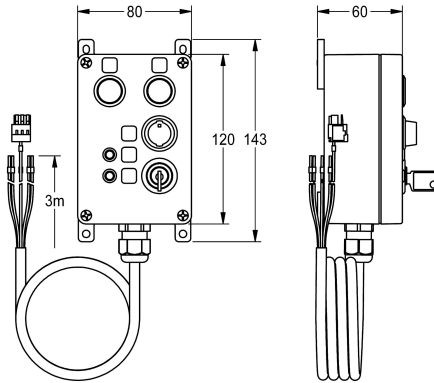

KWC

Bedienbox für ECC2 Funktionscontroller

Modell-Linie: AQUA3000OPEN | ZA30P0034

Duscharmaturen | Zubehör Duschen

KWC-Nr.

2030068513

Bedienbox für ECC2 Funktionscontroller

Bedienbox für digitale Ein- und Ausgänge des ECC2 Funktionscontrollers. Auslösung und Anzeige mittels Taster, Schalter und LEDs. Gehäuse für Aufputzmontage aus Kunststoff, mit

Anschlusskabel und Schlüsseln, 24 V DC.

Gehäuseabmessungen 80 x 120 x 55 mm (B x H x T)

Technische Daten

Füllmenge

1

Mengeneinheit

Stück