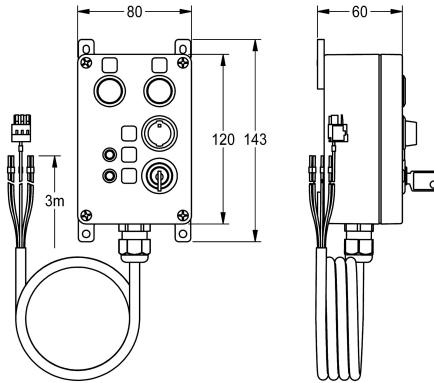

KWC Bedienbox für ECC2 Funktionscontroller

Modell-Linie: AQUA3000OPEN | ZA30P0034
Duscharmaturen | Zubehör Duschen

KWC-Nr.

2030068513

Bedienbox für ECC2 Funktionscontroller

Bedienbox für digitale Ein- und Ausgänge des ECC2 Funktionscontrollers. Auslösung und Anzeige mittels Taster, Schalter und LEDs. Gehäuse für Aufputzmontage aus Kunststoff, mit

Anschlusskabel und Schlüsseln, 24 V DC.

Gehäuseabmessungen 80 x 120 x 55 mm (B x H x T)

Technische Daten

Füllmenge

1

Mengeneinheit

Stück