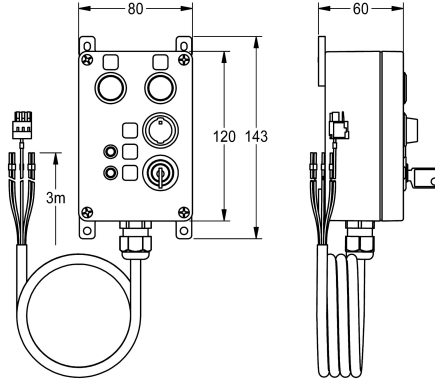

## KWC Bedienbox für ECC2 Funktionscontroller

Modell-Linie: AQUA3000OPEN | ZA30P0034  
Duscharmaturen | Zubehör Duschen

### KWC-Nr.

**2030068513**

Bedienbox für ECC2 Funktionscontroller

Bedienbox für digitale Ein- und Ausgänge des ECC2 Funktionscontrollers. Auslösung und Anzeige mittels Taster, Schalter und LEDs. Gehäuse für Aufputzmontage aus Kunststoff, mit

Anschlusskabel und Schlüsseln, 24 V DC.

Gehäuseabmessungen 80 x 120 x 55 mm (B x H x T)

### Technische Daten

Füllmenge	1
Mengeneinheit	Stück
teamNumber	0

Füllmenge	1
Mengeneinheit	Stück
teamNumber	0