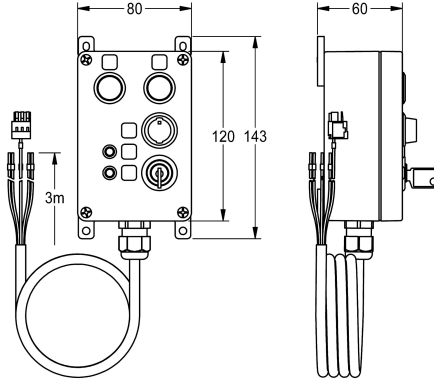

### Bedienbox für ECC2 Funktionscontroller

Modell-Linie: AQUA3000OPEN | ZA3OP0034

Duscharmaturen | Zubehör Duschen

#### KWC-Nr.

**2030068513**

Bedienbox für ECC2 Funktionscontroller

Bedienbox für digitale Ein- und Ausgänge des ECC2 Funktionscontrollers. Auslösung und Anzeige mittels Taster, Schalter und LEDs. Gehäuse für Aufputzmontage aus Kunststoff, mit

Anschlusskabel und Schlüsseln, 24 V DC.

Gehäuseabmessungen 80 x 120 x 55 mm (B x H x T)

#### Technische Daten

Füllmenge

1

Mengeneinheit

Stück