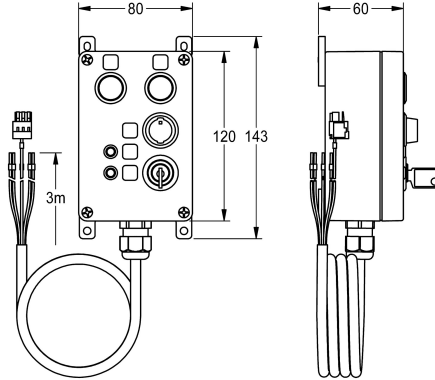

KWC

Caja de control para el controlador de función ECC2

Modell-Linie: AQUA3000OPEN | ZA30P0034

Duchas | Accesorios Ducha

KWC-No.

2030068513

Caja de control para el controlador de función ECC2

Caja de control para entradas y salidas digitales del controlador de función ECC2. Accionamiento e indicación mediante teclas, interruptores y luces LED. Carcasas para instalación en superficies

de plástico, con cable de conexión y llaves, 24 V DC.

Dimensiones de la carcasa 80 x 120 x 55 mm (L x A x P)

Datos técnicos

Cantidad

1

Cantidad de unidades de medición

Piezas