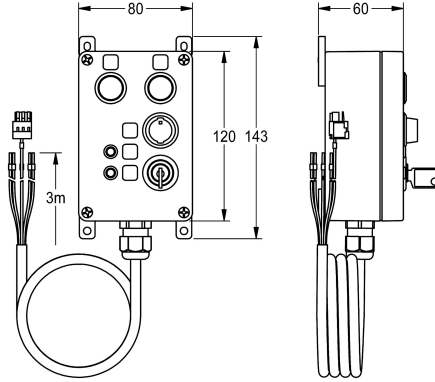

KWC

Käyttölaite ECC2-ohjausyksikölle

Modell-Linie: AQUA3000OPEN | ZA3OP0034

Suihkut ja suihkupaneelit | Suihkujen täydennysosat

KWC-No.

2030068513

Käyttölaite ECC2-ohjausyksikölle

Ohjausyksikkö ECC2 -toiminnanohjausyksikön digitaalisille tulo- ja lähtöliitännöille. Käyttö ja näyttö painikkeilla, katkaisimilla ja LED-valoilla. Muovinen kotelo pinta-asennukseen, mukana liitäntäjohto ja

avaimet, 24 V DC.

Kotelon mitat 80 x 120 x 55 mm (l x k x s)

Tekniset tiedot

Täyttömäärä

1

Määrä mittayksikkö

Kappaleita

lviCode