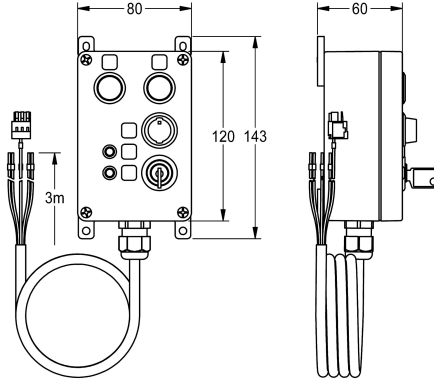

## KWC

Boîtier de commande pour contrôleur de fonctionnement ECC2

Modell-Linie: AQUA3000OPEN | ZA30P0034

Douches | Accessoires

### KWC-No.

**2030068513**

Boîtier de commande pour contrôleur de fonctionnement ECC2

Boîtier de commande pour entrées et sorties numériques pour le contrôleur de fonctionnement ECC2. Actionnement et affichage à partir de touches, interrupteurs et LED. Boîtier en plastique pour

montage à fleur, avec câble de raccordement et clé, 24 V DC.

Dimensions du boîtier 80 x 120 x 55 mm (L x H x P)

### Données techniques

Unité de remplissage

1

Unité de mesure

Pièce