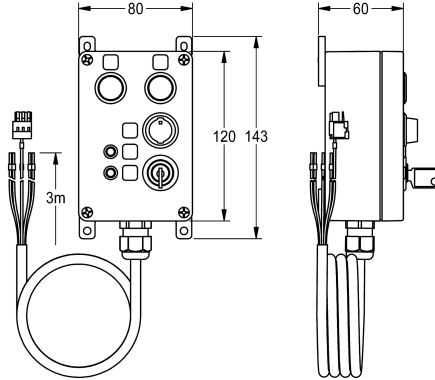

KWC

Pannello di controllo per controller di funzionamento ECC2

Modell-Linie: AQUA3000OPEN | ZA30P0034

Rubinerie per doccia | Accessori per doccia

KWC-No.

2030068513

Pannello di controllo per controller di funzionamento ECC2

Scatola di controllo per ingressi e uscite digitali del controller di funzionamento ECC2. Azionamento e visualizzazione mediante pulsanti, interruttori e LED. Scatola incasso per installazione in

parete con cavo di collegamento e chiavi, 24 V DC.

Dimensioni scatola incasso 80 x 120 x 55 mm (L x A x P)

Dati tecnici

Capacità
Quantità UOM
teamNumber

1
Pezzi
0