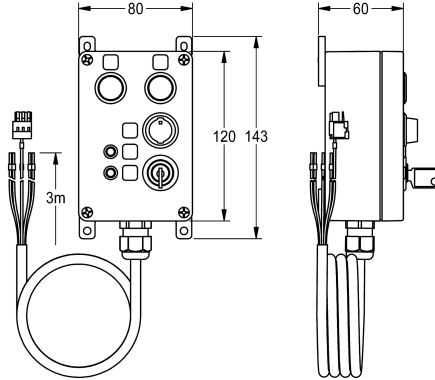

KWC

Pannello di controllo per controller di funzionamento ECC2

Modell-Linie: AQUA3000OPEN | ZA3OP0034

Rubinerie per doccia | Accessori per doccia

KWC-No.

2030068513

Pannello di controllo per controller di funzionamento ECC2

Scatola di controllo per ingressi e uscite digitali del controller di funzionamento ECC2. Azionamento e visualizzazione mediante pulsanti, interruttori e LED. Scatola incasso per installazione in

parete con cavo di collegamento e chiavi, 24 V DC.

Dimensioni scatola incasso 80 x 120 x 55 mm (L x A x P)

Dati tecnici

Capacità

1

Quantità UOM

Pezzi