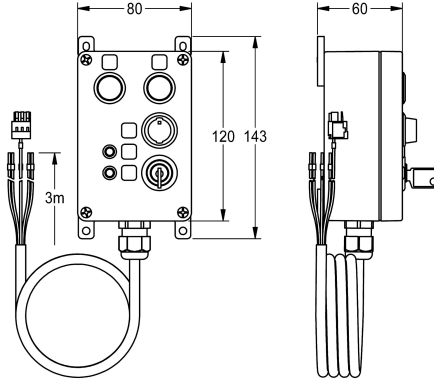

KWC

Bedieningspaneel voor ECC2 functiecontroller

Modell-Linie: AQUA3000OPEN | ZA30P0034

Douches | Accessoires voor douches

KWC-No.

2030068513

Bedieningspaneel voor ECC2 functiecontroller

Bedieningspaneel voor digitale in- en uitgang van de ECC2 functiecontroller. Activering en weergave door middel van knoppen, schakelaars en leds. Behuizing voor wandmontage van kunststof,

met aansluitkabel en sleutels, 24 V DC.

Behuizingafmetingen 80 x 120 x 55 mm (B x H x D)

Technical Data

Vulhoeveelheid

1

Hoeveelheid meeteenheid

Stuk