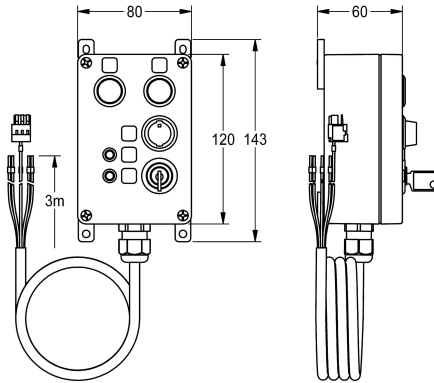

## KWC

Bedieningspaneel voor ECC2 functiecontroller

Modell-Linie: AQUA3000OPEN | ZA30P0034

Douches | Accessoires voor douches

### KWC-No.

**2030068513**

Bedieningspaneel voor ECC2 functiecontroller

Bedieningspaneel voor digitale in- en uitgang van de ECC2 functiecontroller. Activering en weergave door middel van knoppen, schakelaars en leds. Behuizing voor wandmontage van kunststof,

met aansluitkabel en sleutels, 24 V DC.

Behuizingafmetingen 80 x 120 x 55 mm (B x H x D)

### Technical Data

Vulhoeveelheid

1

Hoeveelheid meeteenheid

Stuk