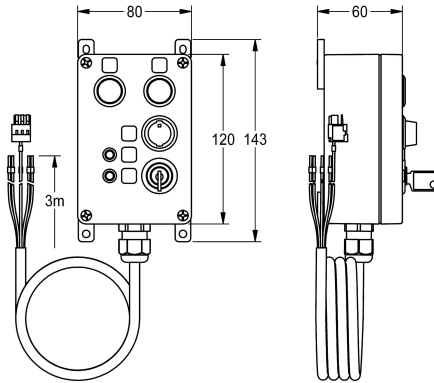

KWC

Operation box for ECC2 function controller

Modell-Linie: AQUA3000OPEN | ZA3OP0034

Duschar | Kompletterande delar duschar

KWC-No.

2030068513

Operation box for ECC2 function controller

Manöverdon för digitala in- och utgångar på ECC2-funktionsstyrenheten. Aktivering och indikering med knapp, brytare och lampor. Hus av plast för utanpåliggande montering med

anslutningskabel och nycklar, 24 V DC.

Husmått 80 x 120 x 55 mm (B x H x D)

Technical Data

Fyllnads kvantitet

1

Kvantitet oundgänglig

Bitar