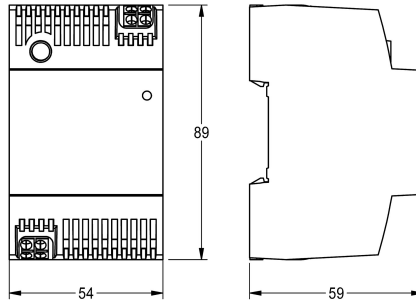

KWC

Power supply unit

Modell-Linie: AQUA3000OPEN | ASEX1031

System řízení spotřeby vody | Příslušenství Řízená spotřeba vody

KWC-No.

2030068573

Síťový zdroj pro montáž rozváděcích zařízení (TS35) pro elektrické napájení armatur AQUA 3000 open s délkou kabelu maximálně

100 m, 100 V AC-240 V AC/24 V DC, 60 W.

Technické údaje

Množství

1

Množství uom

ks