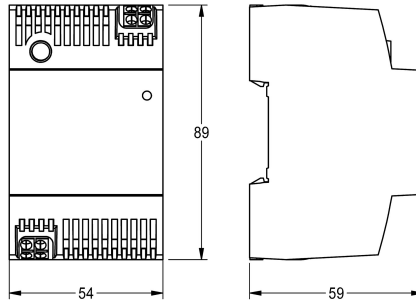

## KWC Netzteil

Modell-Linie: AQUA3000OPEN | ASEX1031  
Wassermanagement | Zubehör Wassermanagement

### KWC-Nr.

**2030068573**

Netzteil für Schaltanlagenmontage (TS35) zur  
Spannungsversorgung von AQUA 3000 open Armaturen auf einer

Kabellänge von maximal 100 m, 100 V AC-240 V AC/24 V DC, 60  
W.

### Technische Daten

Füllmenge

1

Mengeneinheit

Stück