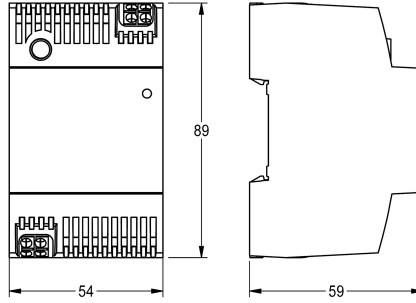

KWC

Fuente de alimentación

Modell-Linie: AQUA3000OPEN | ASEX1031

Suministro de agua | Accesorios para la gestión de agua

KWC-No.

2030068573

Fuente de alimentación para montaje en conmutadores (TS35), para la alimentación de corriente de grifería AQUA 3000

open con cable de 100 m máx. de longitud, 100 V AC-240 V AC/24 V DC, 60 W.

Datos técnicos

Cantidad

1

Cantidad de unidades de medición

Piezas