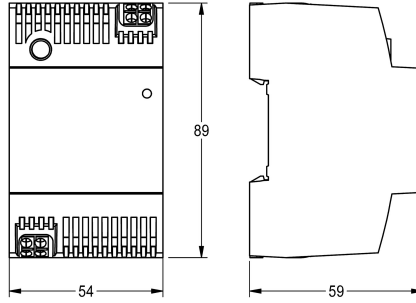

KWC Verkkolaite

Modell-Linie: AQUA3000OPEN | ASEX1031
AQUA 3000 OPEN vedenhallintajärjestelmä | Täydennysosat

KWC-No.

2030068573
ASEX1031 Verkkolaite

AQUA 3000 open -verkkolaite (TS 35) jännitteensyöttöön vesikalusteisiin. Johdon pituus 100 m, 100 V AC-240 V AC/24 V

DC, 60 W.

Tekniset tiedot

Täyttömäärä

1

Määrä mittayksikkö

Kappaleita

IviCode

0