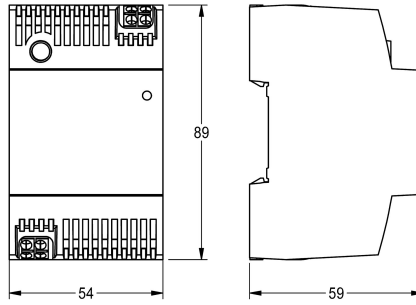

#### KWC-No.

**2030068573**

Bloc d'alimentation pour le montage d'unités de commutation (TS35) pour l'alimentation en tension des robinets AQUA 3000

open avec une longueur maximale de câble de 100 m, 100 V AC-240 V AC/24 V DC, 60 W.

#### Données techniques

Unité de remplissage

1

Unité de mesure

Pièce