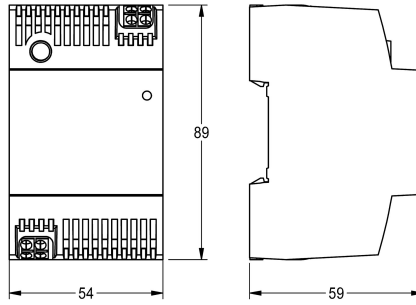

## KWC

Power supply unit

Modell-Linie: AQUA3000OPEN | ASEX1031

Aqua3000 open - sistema di gestione dell'acqua | Accessori per sistema di gestione dell'acqua

### KWC-No.

2030068573

Alimentatore per impianto di distribuzione (TS35) per l'alimentazione di rubinetterie AQUA 3000 open con una lunghezza

dei cavi di massimo 100 m, 100 V AC-240 V AC/24 V DC, 60 W.