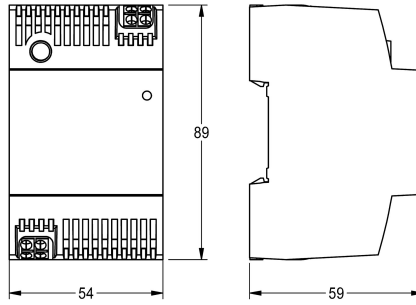

KWC

Power supply unit

Modell-Linie: AQUA3000OPEN | ASEX1031

Aqua 3000 open Watermanagementsysteem | Accessoires voor watermanagement

KWC-No.

2030068573

Netvoeding voor montage van schakelinrichting (TS35) voor voeding met AQUA 3000 open kranen, met een kabellengte van

maximaal 100 m, 100 V AC-240 V AC/24 V DC, 60 W.

Technical Data

Vulhoeveelheid

1

Hoeveelheid meeteenheid

Stuk