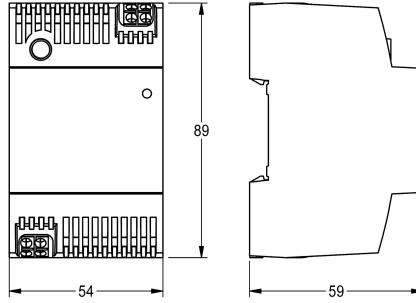

## KWC Zasilacz

Modell-Linie: AQUA3000OPEN | ASEX1031

Zarządzanie wodą | Wyposażenie dodatkowe do zarządzania wodą

### KWC-No.

**2030068573**

Zasilacz do montażu na szynie montażowej (TS35) do zasilania armatur AQUA 3000 open przy maksymalnej długości kabla 100

m, 100 V AC-240 V AC/24 V DC, 60 W.

### Dane techniczne

Pojemność

1

Ilość uom

Sztuki