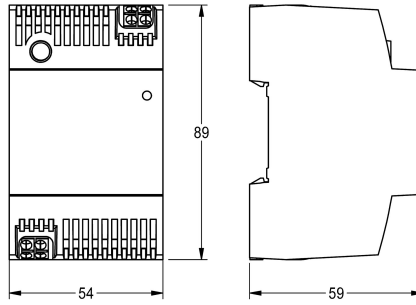

## KWC

Power supply unit

Modell-Linie: AQUA3000OPEN | ASEX1031

Vattenhantering | Kompletterande delar vattenhantering

### KWC-No.

2030068573

Nättaggregat för högspänningsbrytarsystem (TS35) för strömförsörjning från AQUA 3000 open armaturer med en

kabellängd på maximalt 100, 100 V AC-240 V AC/24 V DC, 60 W.